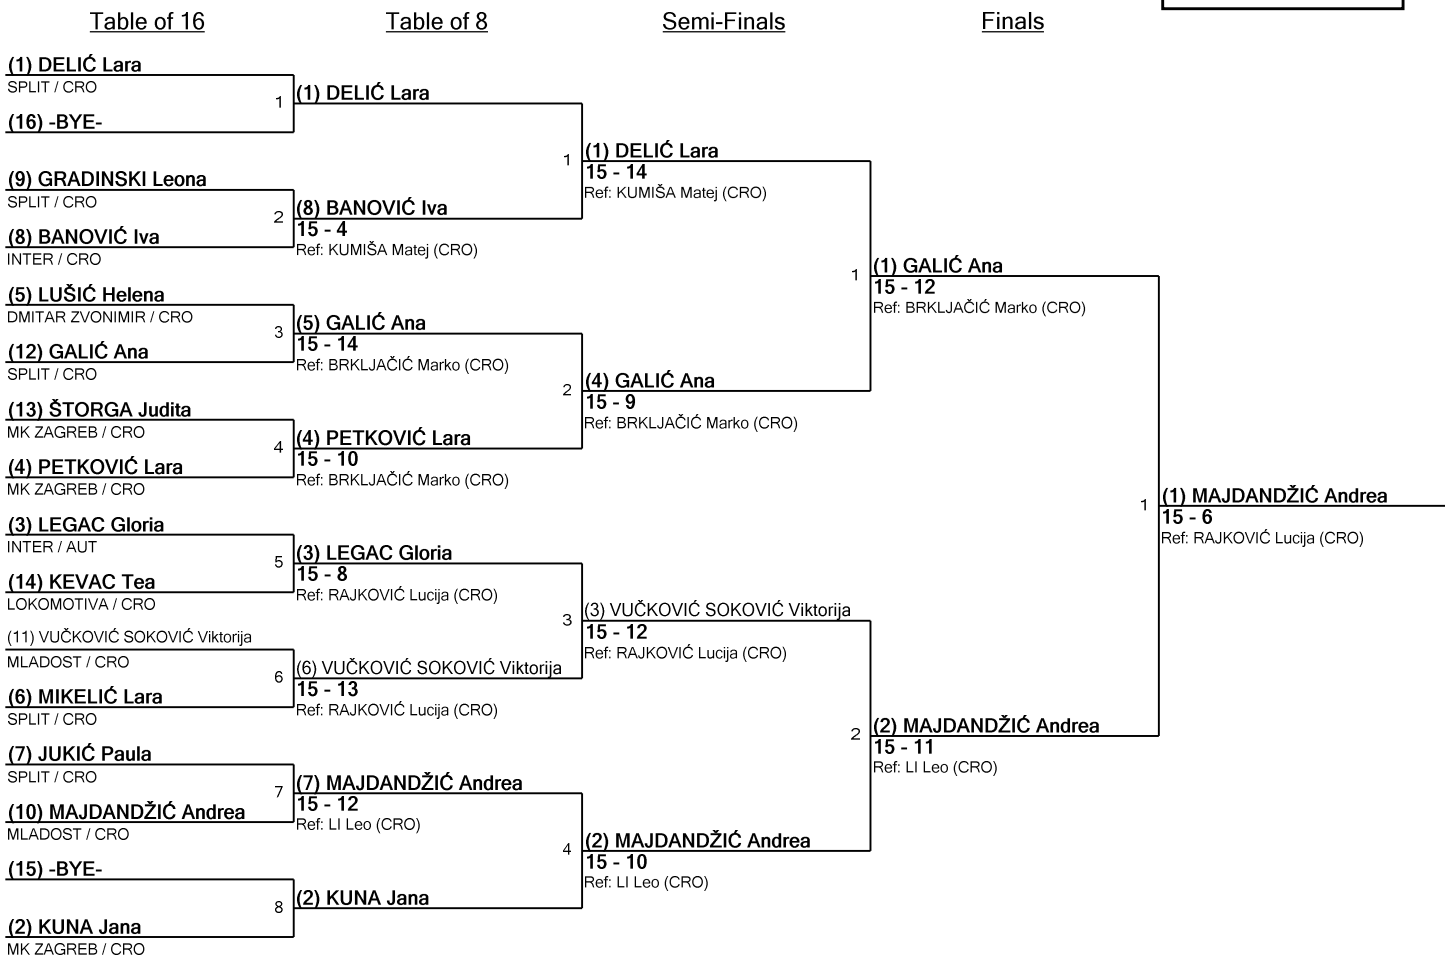

Senior Women's Epee

Seeding for Round #2 - DE

WE

Tournament: XXXVI Memorijal Vladimira Mažuranića
Date: 24. listopada 2021. - 12:00
FIE Document: FE_FIE_0008

Seed	Name	Club	Country	V	V/M	HS	HR	Ind	Notes
1	DELIC Lara	SPLIT	CRO	5	0,83	28	16	+12	Advanced
2T	LEGAC Gloria	INTER	AUT	5	0,83	29	18	+11	Advanced
2T	KUNA Jana	MK ZAGREB	CRO	5	0,83	29	18	+11	Advanced
4	PETKOVIĆ Lara	MK ZAGREB	CRO	5	0,83	29	21	+8	Advanced
5	LUSIC Helena	DMITAR ZVONIMIR	CRO	4	0,67	27	19	+8	Advanced
6	MIKELIĆ Lara	SPLIT	CRO	4	0,67	22	21	+1	Advanced
7	JUKIĆ Paula	SPLIT	CRO	3	0,50	25	18	+7	Advanced
8	BANOVIĆ Iva	INTER	CRO	3	0,50	21	22	-1	Advanced
9	GRADINSKI Leona	SPLIT	CRO	3	0,50	22	25	-3	Advanced
10	MAJDANDŽIĆ Andrea	MLADOST	CRO	2	0,33	22	23	-1	Advanced
11	VUČKOVIĆ SOKOVIĆ Viktorija	MLADOST	CRO	2	0,33	19	27	-8	Advanced
12	GALIĆ Ana	SPLIT	CRO	1	0,17	21	27	-6	Advanced
13	ŠTORGA Judita	MK ZAGREB	CRO	0	0,00	11	30	-19	Advanced
14	KEVAC Tea	LOKOMOTIVA	CRO	0	0,00	10	30	-20	Advanced

Senior Women's Epee - Round #2 - DE (Table of 16)

Senior Women's Epee

Final Ranking

Tournament: XXXVI Memorijal Vladimira Mažuranića

Date: 24. listopada 2021. - 12:00

FIE Document: FE_FIE_0012

WE

Place	Name	Clubs	Country	Birthdate
1	MAJDANDŽIĆ Andrea	MLADOST	CRO	1.1.2000.
2	GALIĆ Ana	SPLIT	CRO	12.9.2003.
3T	DELIĆ Lara	SPLIT	CRO	28.1.2003.
3T	VUČKOVIĆ SOKOVIĆ Viktorija	MLADOST	CRO	26.11.2001.
5T	LEGAC Gloria	INTER	AUT	1.1.2003.
5T	KUNA Jana	MK ZAGREB	CRO	1.1.2000.
7	PETKOVIĆ Lara	MK ZAGREB	CRO	1.1.1997.
8	BANOVIĆ Iva	INTER	CRO	1.1.2002.
9	LUŠIĆ Helena	DMITAR ZVONIMIR	CRO	1.1.2001.
10	MIKELIĆ Lara	SPLIT	CRO	5.2.2006.
11	JUKIĆ Paula	SPLIT	CRO	17.7.1998.
12	GRADINSKI Leona	SPLIT	CRO	5.7.2005.
13	ŠTORGA Judita	MK ZAGREB	CRO	1.1.2001.
14	KEVAC Tea	LOKOMOTIVA	CRO	1.1.1990.